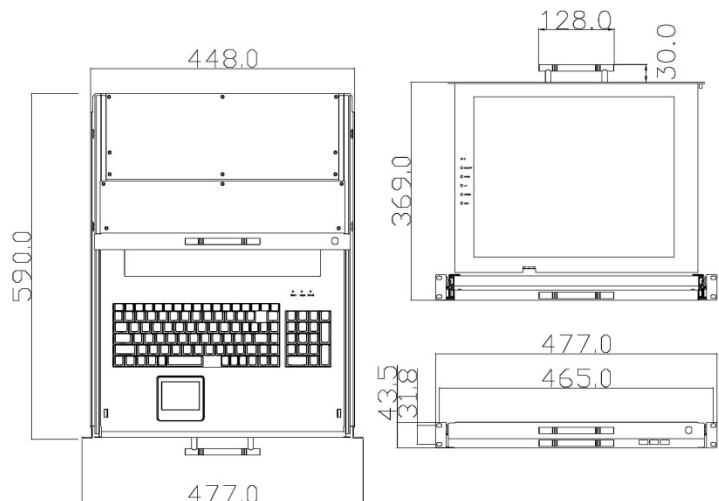

Tastaturvarianten:

Lagernd sind die folgenden Varianten, deutsch (DE), us-englisch (US), französisch (FR), spanisch (SP), italienisch (IT) und russisch (RU).

Varianten erhältlich auf Anfrage uk-englisch (UK), dänisch (DK), schweizer (CH), thailändisch (TH), türkisch (TK), japanisch (JP), chinesisch (CI), belgisch (BE), norwegisch (NO), portugiesisch (PT), französisch/kanadisch (CA), israelisch/hebräisch (IS) und schwedisch / finnisch (SW).